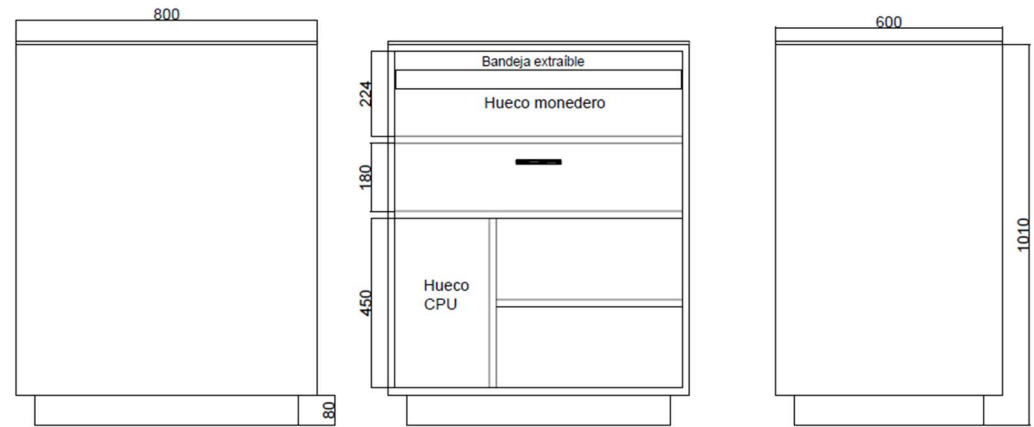

MOSTRADOR SIMPLE

- Mostrador individual
- Encimera de vidrio (opción colores)
- Fabricación en melamina o lacado
- Adaptado diferentes medidas

1.1

MOSTRADOR SIMPLE MADERA

- Mostrador individual decorado
- Encimera de vidrio (opción colores)
- Fabricación en melamina
- Adaptado diferentes medidas
- Exterior en diferentes colores

1.2

MOSTRADOR SIMPLE CAJONES

- Mostrador individual
- Encimera de vidrio (opción colores)
- Fabricación en melamina
- Adaptado diferentes medidas
- Base metálica pintada o acero inox

MOSTRADOR SIMPLE VITRINA

- Mostrador individual
- Vitrina exposición producto
- Fabricación en melamina (colores)
- Adaptado diferentes medidas
- Base metálica pintada o acero inox

1.4

MOSTRADOR CURVO 2 PUESTOS

- Mostrador curvo 2 puestos y expositor
- Hueco expositor productos
- Fabricación en melamina y laca
- Adaptado diferentes medidas
- Apoyo bolsos y estante expositor