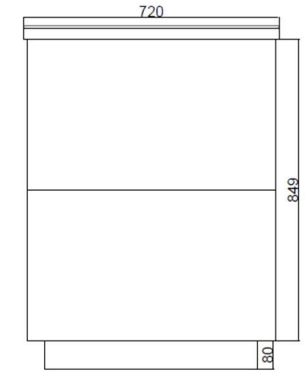

MOSTRADOR ESPECIAL

- Mostrador especial formas
- Encimera de vidrio de color
- Fabricación en laca (colores)
- Frontal retroiluminado
- Comunicación visual

1.6