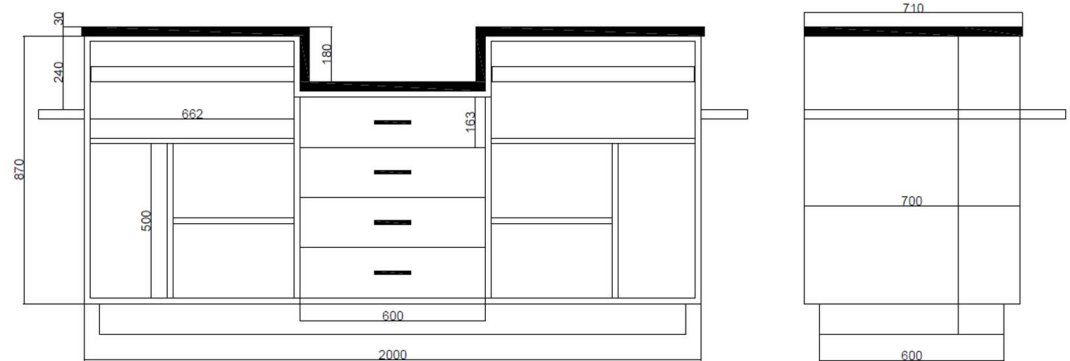

1.2

MOSTRADOR SIMPLE CAJONES

- Mostrador individual
- Encimera de vidrio (opción colores)
- Fabricación en melamina
- Adaptado diferentes medidas
- Base metálica pintada o acero inox

MOSTRADOR SIMPLE VITRINA

- Mostrador individual
- Vitrina exposición producto
- Fabricación en melamina (colores)
- Adaptado diferentes medidas
- Base metálica pintada o acero inox

1.4

MOSTRADOR CURVO 2 PUESTOS

- Mostrador curvo 2 puestos y expositor
- Hueco expositor productos
- Fabricación en melamina y laca
- Adaptado diferentes medidas
- Apoyo bolsos y estante expositor