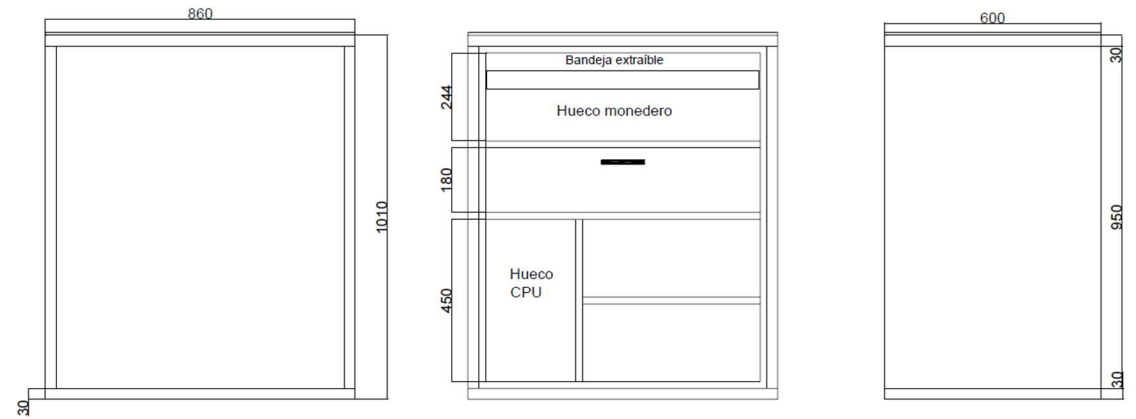

MOSTRADOR SIMPLE

- Mostrador individual
- Encimera de vidrio (opción colores)
- Fabricación en melamina o lacado
- Adaptado diferentes medidas

1.1

MOSTRADOR SIMPLE MADERA

- Mostrador individual decorado
- Encimera de vidrio (opción colores)
- Fabricación en melamina
- Adaptado diferentes medidas
- Exterior en diferentes colores

1.2

MOSTRADOR SIMPLE CAJONES

- Mostrador individual
- Encimera de vidrio (opción colores)
- Fabricación en melamina
- Adaptado diferentes medidas
- Base metálica pintada o acero inox

MOSTRADOR SIMPLE VITRINA

- Mostrador individual
- Vitrina exposición producto
- Fabricación en melamina (colores)
- Adaptado diferentes medidas
- Base metálica pintada o acero inox

1.4

MOSTRADOR CURVO 2 PUESTOS

- Mostrador curvo 2 puestos y expositor
- Hueco expositor productos
- Fabricación en melamina y laca
- Adaptado diferentes medidas
- Apoyo bolsos y estante expositor