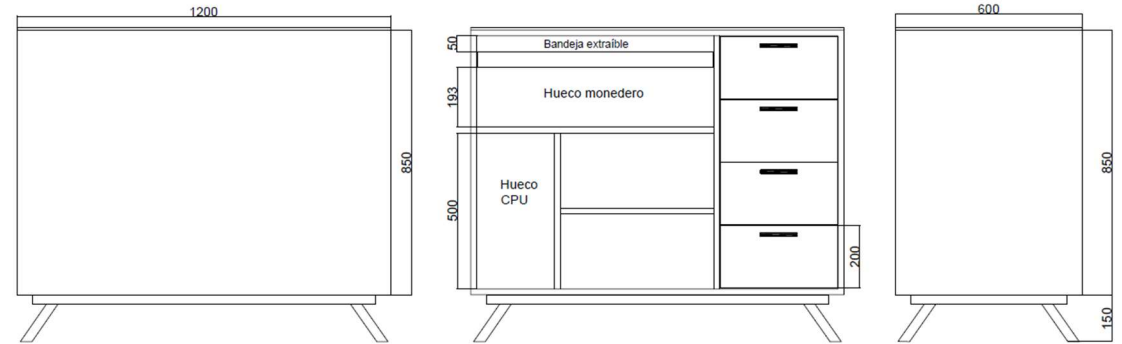

MOSTRADOR SIMPLE

- Mostrador individual
- Encimera de vidrio (opción colores)
- Fabricación en melamina o lacado
- Adaptado diferentes medidas

1.1

MOSTRADOR SIMPLE MADERA

- Mostrador individual decorado
- Encimera de vidrio (opción colores)
- Fabricación en melamina
- Adaptado diferentes medidas
- Exterior en diferentes colores

1.2

MOSTRADOR SIMPLE CAJONES

- Mostrador individual
- Encimera de vidrio (opción colores)
- Fabricación en melamina
- Adaptado diferentes medidas
- Base metálica pintada o acero inox

MOSTRADOR SIMPLE VITRINA

- Mostrador individual
- Vitrina exposición producto
- Fabricación en melamina (colores)
- Adaptado diferentes medidas
- Base metálica pintada o acero inox

1.4

MOSTRADOR CURVO 2 PUESTOS

- Mostrador curvo 2 puestos y expositor
- Hueco expositor productos
- Fabricación en melamina y laca
- Adaptado diferentes medidas
- Apoyo bolsos y estante expositor

MOSTRADOR ESPECIAL

- Mostrador especial formas
- Encimera de vidrio de color
- Fabricación en laca (colores)
- Frontal retroiluminado
- Comunicación visual

1.6