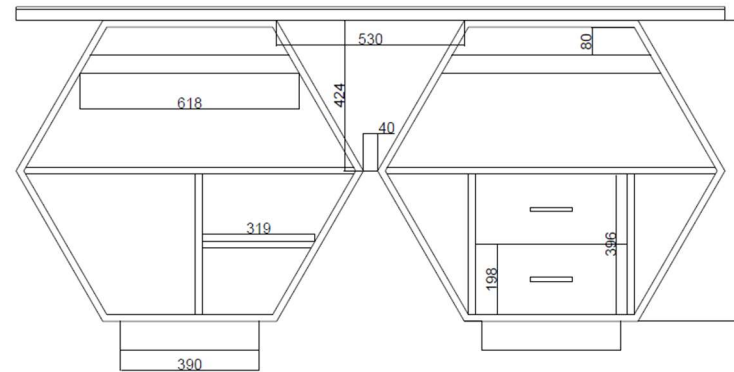

MOSTRADOR ESPECIAL

- Mostrador especial formas
- Encimera de vidrio de color
- Fabricación en laca (colores)
- Frontal retroiluminado
- Comunicación visual

1.6