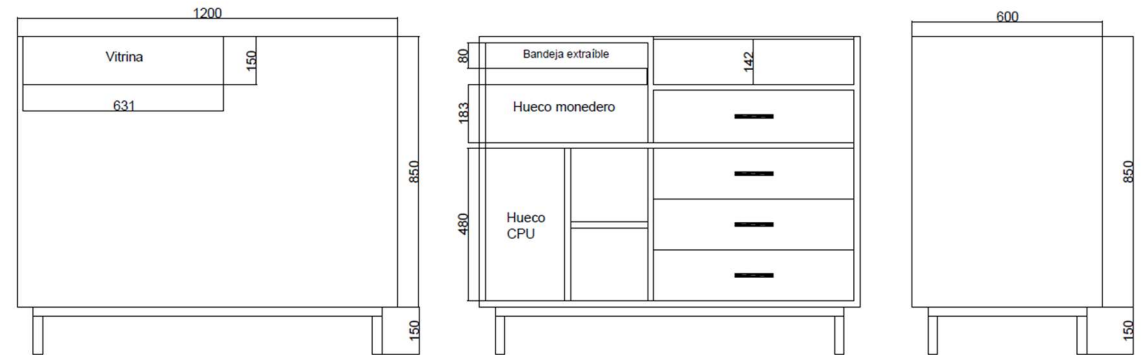

MOSTRADOR SIMPLE

- Mostrador individual
- Encimera de vidrio (opción colores)
- Fabricación en melamina o lacado
- Adaptado diferentes medidas

1.1

MOSTRADOR SIMPLE MADERA

- Mostrador individual decorado
- Encimera de vidrio (opción colores)
- Fabricación en melamina
- Adaptado diferentes medidas
- Exterior en diferentes colores

1.2

MOSTRADOR SIMPLE CAJONES

- Mostrador individual
- Encimera de vidrio (opción colores)
- Fabricación en melamina
- Adaptado diferentes medidas
- Base metálica pintada o acero inox

MOSTRADOR SIMPLE VITRINA

- Mostrador individual
- Vitrina exposición producto
- Fabricación en melamina (colores)
- Adaptado diferentes medidas
- Base metálica pintada o acero inox

1.4

MOSTRADOR CURVO 2 PUESTOS

- Mostrador curvo 2 puestos y expositor
- Hueco expositor productos
- Fabricación en melamina y laca
- Adaptado diferentes medidas
- Apoyo bolsos y estante expositor